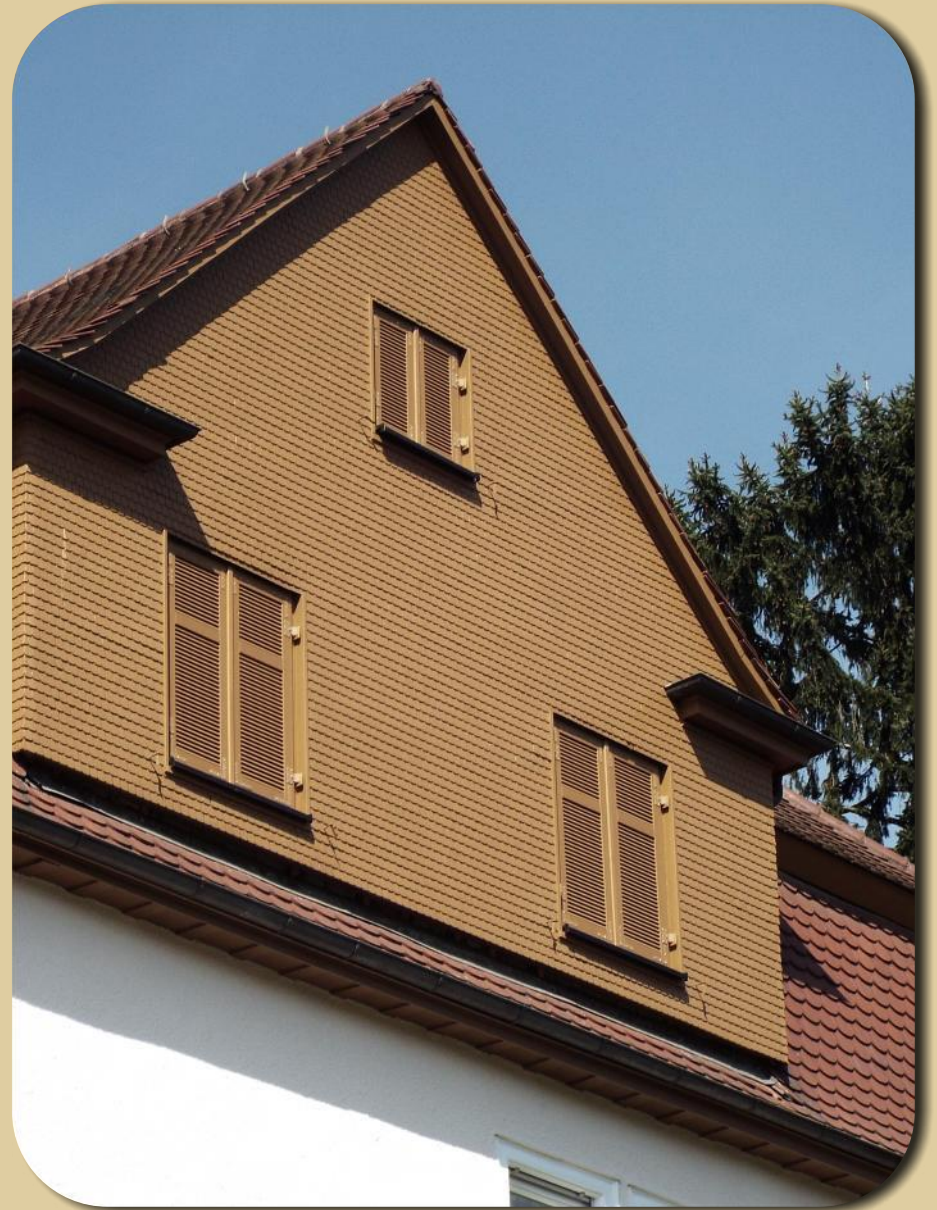

# TÄFERSCHUPPENSCHINDELN FICHTE

GRÖSSE 50X150 MM – STUTZECK – HANDKOPF

**WEISS**

Rudolf Ludwig Weiss  
Holzschindelwerk  
Hauptstrasse 14  
88367 Hohentengen

Tel: 07572 - 71 11 71  
Fax: 07572 - 71 11 73

mail: [holzschindeln@gmx.de](mailto:holzschindeln@gmx.de)  
[www.weiss-holzschindeln.com](http://www.weiss-holzschindeln.com)