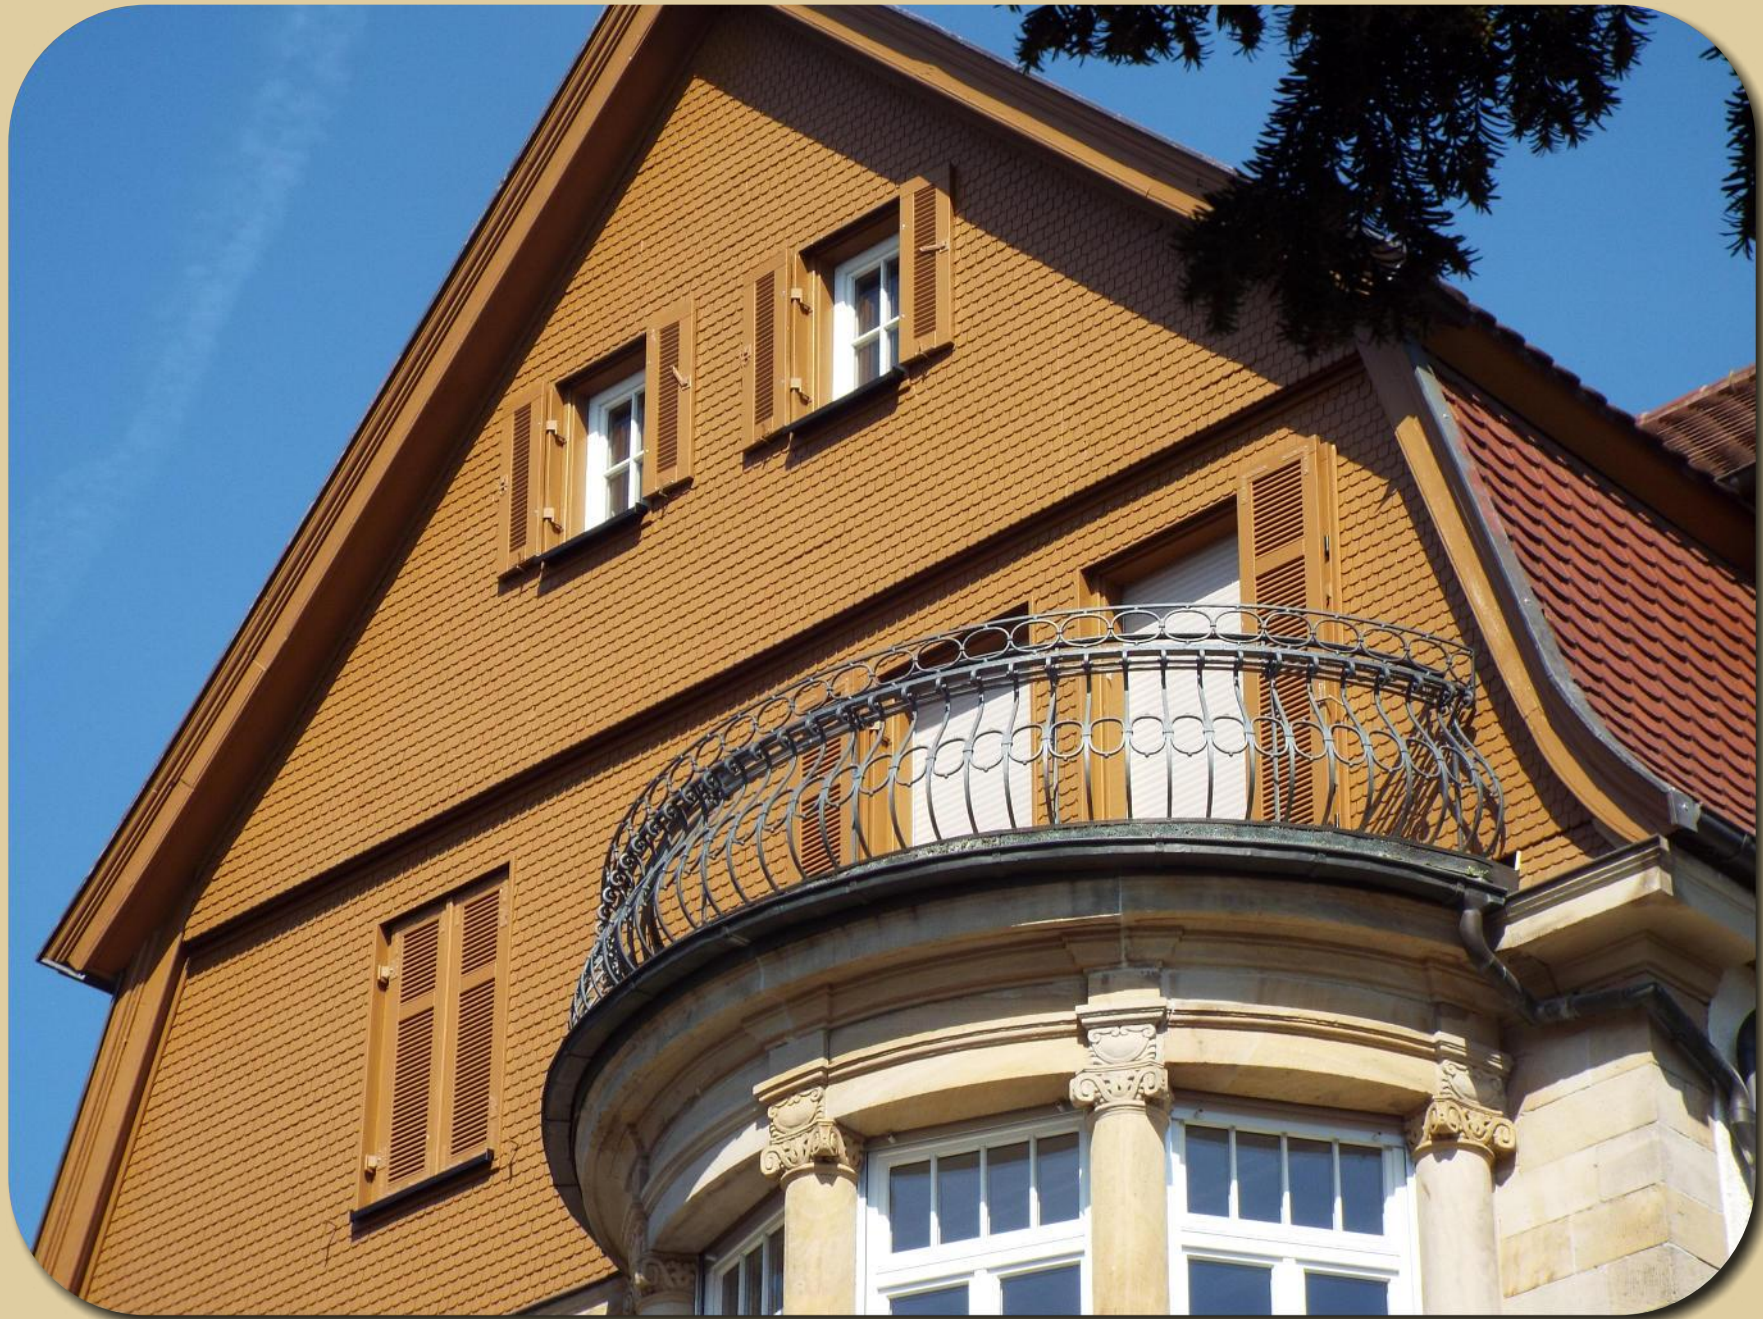

# TÄFERSCHUPPENSCHINDELN FICHTE

GRÖSSE 50X150 MM – STUTZECK – HANDKOPF

**WEISS**

Rudolf Ludwig Weiss  
Holzschindelwerk  
Hauptstrasse 14  
88367 Hohentengen

Tel: 07572 - 71 11 71  
Fax: 07572 - 71 11 73

mail: [holzschindeln@gmx.de](mailto:holzschindeln@gmx.de)  
[www.weiss-holzschindeln.com](http://www.weiss-holzschindeln.com)